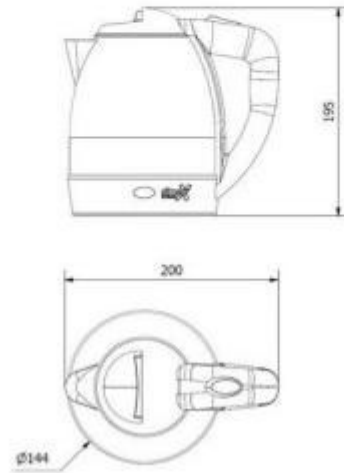

Bollitore in acciaio inox per hotel h43821

Capacita: 1,2 lt

Potenza: 1500 W

Garanzia: 1 anno

Tipologia bollitori: Bollitore

Gamma: Basic