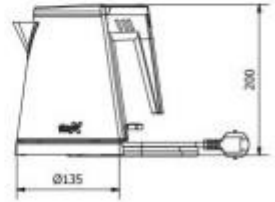

Caratteristiche tecniche

- **Capacità:** 0,8 Litri (perfetto per 2 tazze)
- **Materiale corpo:** Acciaio inossidabile di alta qualità
- **Materiale impugnatura:** Polipropilene nero termoresistente
- **Potenza:** 1200 W
- **Dimensioni:** 135 x 135 x H 200 mm
- **Alimentazione:** Voltaggio 220-240 V
- **Comandi:** Interruttore ON/OFF intuitivo
- **Accessori:** Cavo di alimentazione estensibile

** Immagine puramente indicativa*

INFORMAZIONI

- **Tipologia bollitori** Bollitore
- **Potenza** 1200 W
- **Capacità** 0.8 lt
- **Gamma** Professional

Bollitore elettrico per hotel in acciaio inox h438_147