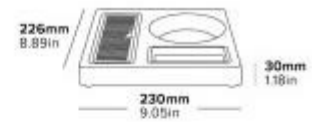

Caratteristiche tecniche

- **Capacità bollitore:** 1 Litro
- **Materiale bollitore:** Acciaio inox 304 spazzolato (alimentare)
- **Materiale vassoio:** Legno massello con finitura scura
- **Potenza:** 1500 W
- **Tecnologia di controllo:** Controller termico Strix
- **Dimensioni bollitore:** L 20,6 x P 11,8 x H 18,8 cm
- **Dimensioni vassoio:** L 23 x P 22,6 x H 3 cm
- **Vano portabustine:** Integrato in ABS (L 10,5 x P 6 x H 2 cm)
- **Sicurezza:** Sistema antifurto, protezione boil-dry e spegnimento automatico
- **Base:** Cordless girevole a 360° integrata nel vassoio
- **Resistenza:** Nascosta per facilitare la pulizia
- **Indicatori:** Interruttore con LED centrale e indicatore livello acqua interno
- **Peso complessivo:** 1,42 kg (Bollitore 0,82 kg + Vassoio 0,60 kg)
- **Cavo:** Lunghezza 0,8 m

HOLITY.COM

HOLITY.COM

HOLITY.COM

HOLITY.COM

HOLITY.COM

HOLITY.COM

Bollitore elettrico con vassoio nero h164_107

Capacità: 1 lt