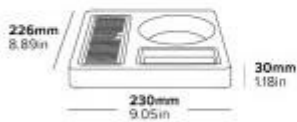

Caratteristiche tecniche

- **Capacità bollitore:** 1 Litro
- **Materiale bollitore:** Acciaio inox 304 spazzolato
- **Materiale vassoio:** Legno massello con finitura nera
- **Potenza:** 1500 W
- **Tecnologia di controllo:** Controller termico Strix
- **Sicurezza:** Sistema antifurto bollitore-vassoio e protezione boil-dry
- **Dimensioni bollitore:** L 20,6 x P 11,8 x H 18,8 cm
- **Dimensioni vassoio:** L 23 x P 22,6 x H 3 cm
- **Portabustine integrato:** L 105 x P 60 x H 20 mm (materiale ABS)
- **Elemento riscaldante:** Nascosto per una facile decalcificazione
- **Base:** Cordless girevole a 360° integrata nel vassoio
- **Coperchio:** Apertura a pressione con serratura di sicurezza
- **Peso complessivo:** Circa 1,42 kg (bollitore + vassoio)

HOLITY.COM

HOLITY.COM

Bollitore elettrico con vassoio h164_106

Capacità: 1 lt

Potenza: 1500 W

Tipologia bollitori: Bollitore con vas

Gamma: Professional

HOLITY.COM