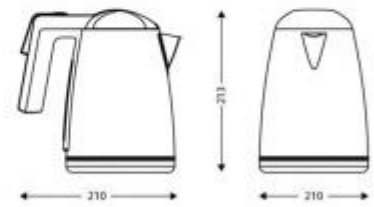

Bollitore con vassoio per camera hotel h742_05

Tipologia bollitori: Bollitore con vassoio

Potenza: 1500 W

Capacità: 1 lt