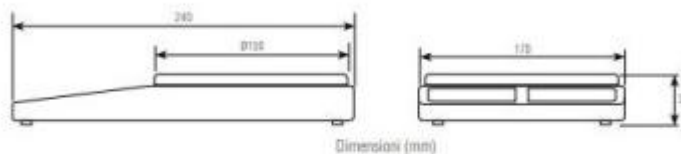

Bilancia di precisione con taratura esterna h721_41

Bilancia di precisione con taratura esterna. Portata: 500 g. Risoluzione: 0,1 g. Diametro piatto: 150 mm.

Bilancia di precisione con taratura esterna, ideale per utilizzo presso laboratori scientifici e di ricerca. Struttura robusta in ABS, con piedini antiscivolo alla base. Questo modello ha una portata di 500 g e una temperatura di esercizio di +5°C/+35°C. La bilancia viene alimentata da 4 pile di tipo AA da 1,5 V incluse nella fornitura. Come optional, è possibile acquistare un caricatore da 220 V.

Caratteristiche tecniche:

- Dimensioni: L. 240 x P. 170 x h. 37 mm
- Portata: 500 g
- Risoluzione: 0,1 g
- Temperatura di esercizio: +5°C +35°C
- Diametro piatto: 150 mm
- Taratura esterna
- Materiale di realizzazione: ABS
- Piedini antiscivolo alla base
- Unità di peso: g, oz
- Alimentazione: 4 pile AA da 1,5V incluse
- Disconnessione automatica

Optional:

- Caricatore da 220V

*Immagini puramente indicative.

INFORMAZIONI

- portata 500 g
- risoluzione 0,1 g

HOLITY.COM

Bilancia di precisione con taratura esterna h721_41

HOLITY.COM

HOLITY.COM

Bilancia di precisione
con taratura esterna
h721_41

Portata: 500 g
Risoluzione: 0,1 g