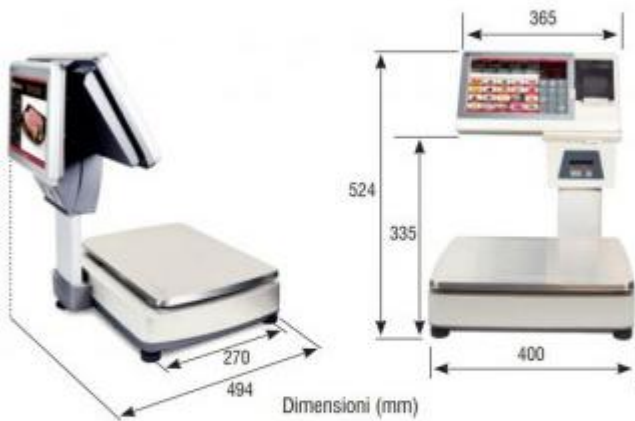

## Bilancia da banco per supermercati h721\_17

Bilancia da banco peso-prezzo-importo. Portata: 6-15 kg. Dimensioni piatto di pesata: 38.5 x 28 cm. Con omologazione CE-M.

Bilancia professionale da banco, ideale per l'uso nelle macellerie, salumerie e nei supermercati. Consente di pesare il cibo ed in base ad esso ottenerne il costo. Costituita da una struttura con corpo in ABS e piatto di pesata in acciaio inox. Dotata di colonna con doppio display ad alta definizione per venditore ed acquirente e touchscreen di grandi dimensioni per un facile utilizzo. Completa di stampante dello scontrino integrata ed omologazione CE-M

### Caratteristiche tecniche:

- Bilancia peso-prezzo-importo
- Versione omologata per il rapporto legale con terzi CE-M
- Corpo in ABS
- Piatto in acciaio inox
- Portata: 6/15 kg
- Divisioni: 2/5 g
- Dimensioni: L.400 x P.494 x h.524 mm
- Dimensioni del piatto in 385x280 mm
- 1 display vendita da 10" tattile
- 1 display acquirente interattivo da 10"
- Display ad alta definizione da 1280 x 800 pixel
- Disponibile in diverse lingue
- Bola di livello
- Alimentazione a rete con adattatore AC/DC 100-240VAC 50/60 Hz
- Temperatura di funzionamento: +5°C a + 35°C
- Risoluzione di stampa 203 dpi
- Velocità di stampa 80 mm/s

## INFORMAZIONI

- **portata** 15 kg

HOLITY.COM

HOLITY.COM

### Bilancia da banco per supermercati h721\_17

Portata: 15 kg

HOLITY.COM