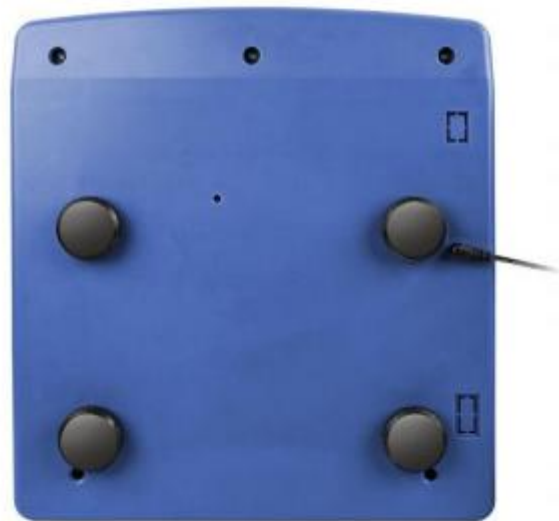

Bilancia da banco compatta h585_56

Bilancia da banco compatta per una pesatura di controllo rapida e semplice.

Bilancia da banco compatta per una pesatura di controllo rapida e semplice. Composta da 1 display. Massima mobilità grazie all'alimentazione accumulatore, alla struttura compatta ed al peso ridotto, adatta per l'uso in luoghi diversi (produzione, magazzino, spedizione ecc.). Pesatura con valori di tolleranza (checkweighing): un segnale acustico ed un segnale ottico supportano il lavoro di porzionatura, dosaggio o assortimento.

Caratteristiche tecniche:

- 1 display
- Compatta
- Pesatura con valori di tolleranza
- Portata max: circa 30 kg

*immagine puramente indicativa

INFORMAZIONI

- **portata** 30 kg

HOLITY.COM

HOLITY.COM

HOLITY.COM

HOLITY.COM

Bilancia da banco
compatta h585_56

Portata: 30 kg