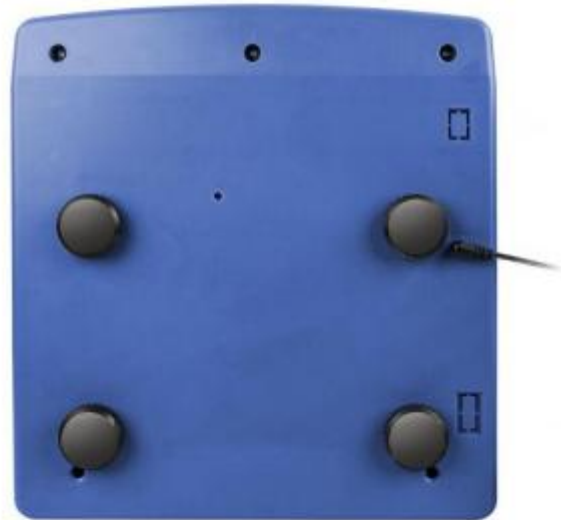

Bilancia conta pezzi da tavolo h585_55

Bilancia conta pezzi da tavolo. Portata max circa 30 kg.

Bilancia conta pezzi da tavolo compatta, adatta agli spazi ristretti, per il conteggio veloce e semplice, applicazioni di controllo peso e molto altro, risoluzione di conteggio 60.000 punti. Composta da 3 display per visualizzazione del peso, peso di riferimento e peso complessivo. Massima mobilità grazie all'alimentazione accumulatore, alla struttura compatta ed al peso ridotto, adatta per l'uso in luoghi diversi (produzione, magazzino, spedizione ecc.). Pesatura con valori di tolleranza (checkweighing): un segnale acustico ed un segnale ottico supportano il lavoro di porzionatura, dosaggio o assortimento.

Caratteristiche tecniche:

- 3 display
- Compatta
- Pesatura con valori di tolleranza
- Portata max: circa 30 kg

*immagine puramente indicativa

INFORMAZIONI

- **portata 30 kg**

HOLITY.COM

HOLITY.COM

HOLITY.COM

HOLITY.COM

Bilancia conta pezzi
da tavolo h585_55

Portata: 30 kg