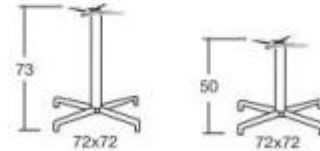

Base Maxi Domino Scab h74213

Base maxi per tavolo in alluminio verniciato disponibile con altezza 50 o 103 cm. Colonna quadrata con angoli arrotondati. Prodotto Scab Design.

Base maxi per tavolo in alluminio verniciato disponibile con altezza 50 o 103 cm. Colonna quadrata con angoli arrotondati. Prodotto italiano.

Caratteristiche tecniche:

- Maxi basamento fisso abbinabile a piani di grandi dimensioni.
- Ampia base a 4 piedi in alluminio pressofuso da mm.720x720.
- Colonna quadrata in alluminio con angoli arrotondati.
- Staffe di fissaggio al piano in alluminio pressofuso.
- Con 4 piedini regolatori.
- prodotto italiano
- altezza 50/73 cm
- larghezza 72 cm
- profondità 72 cm

Misure massime top:

- diametro 100 cm
- 90x90

INFORMAZIONI

- **Materiale** alluminio
- **Usò** interno/esterno

HOLITY.COM

HOLITY.COM

Base Maxi Domino Scab h74213

Larg.: 72 cm

Profondita: 72 cm

Base: su gambe

Materiale: alluminio

Uso: interno/esterno

Punti di forza:

Materiale:

verniciato argento
silver coated

verniciato antracite
anthracite grey coated