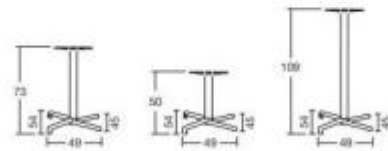

Base Domino Fisso Scab h74211

Base per tavolo bar in alluminio verniciato con colonna quadrata con angoli arrotondati. Disponibile con altezza 70,73 o 109 cm. Prodotto Scab Design

Base per tavolo bar in alluminio verniciato con colonna quadrata con angoli arrotondati. Disponibile con altezza 70,73 o 109 cm. Prodotto italiano.

Caratteristiche tecniche:

- basamento fisso
- Base a 4 piedi in alluminio pressofuso
- colonna quadrata in alluminio con angoli arrotondati
- staffe di fissaggio al piano in alluminio pressofuso
- con 4 piedini regolari
- per uso interno/esterno
- altezza 50,73 o 109 cm
- larghezza 49 cm
- profondità massima 54 cm
- prodotto italiano

Dimensioni massime top:

- top rotondo Ø 70 cm
- top quadrato 70x70 cm

INFORMAZIONI

- **Materiale** alluminio
- **Usò** interno/esterno

Base fissa per piano h74211

Base fissa per piano h74211

Larg.: 49 cm

Profondita: 54 cm