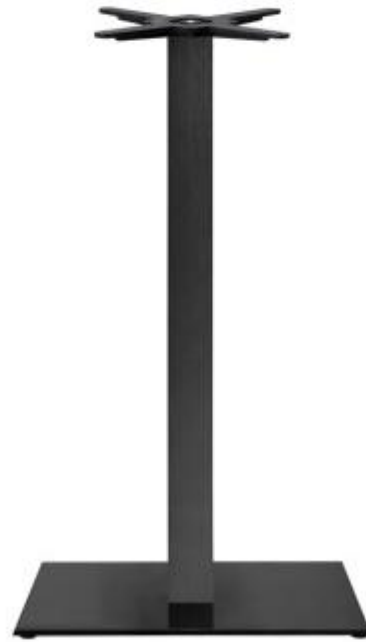

Basamento rettangolare h74216

Base rettangolare per tavolo con colonna quadrata. Dimensioni L.60 x P.40 x H.73 cm.

Base per tavolo h.73 con colonna quadrata. Dimensioni L.60 x P.40 x H.73 cm. Prodotto italiano. L'articolo è disponibile in diverse finiture.

Caratteristiche tecniche:

- Basamento con base rettangolare
- Adatto per piani rettangolari
- Colonna quadrata
- Disponibile in diverse finiture
- Altezza 73 cm
- Larghezza 60 cm
- Profondità 40 cm
- **Prodotto italiano**

Misure massime top:

- 140x90 cm

INFORMAZIONI

- **Materiale** acciaio,ghisa
- **Uso** interno
- **Altezza** 73 cm

Basamento rettangolare h74216

Larg.: 60 cm

Profondita: 40 cm

Base: rettangolare

Materiale: acciaio,ghisa

Uso: interno

Altezza: 73 cm