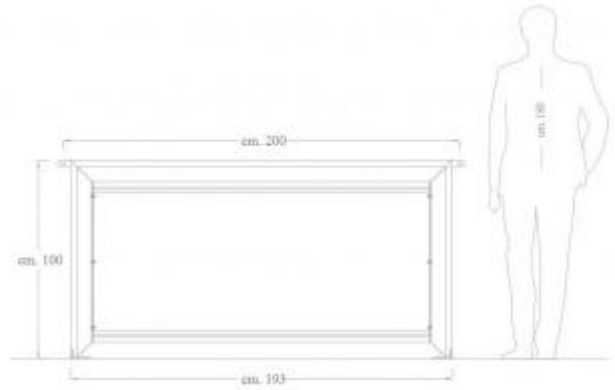

Barriera parapetonale con pannello affissioni h140_339

HOLITY.COM

Barriera parapetonale con pannello affissioni h140_339

Fissaggio: da tassellare

Lunghezza in millimetri: 2000 mm

Altezza in millimetri: 1000 mm