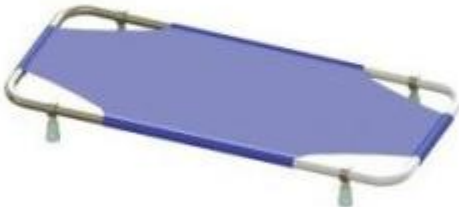

**Immagine puramente indicativa.*

INFORMAZIONI

- **Lunghezza in millimetri** 1000.0000
- **Profondità in millimetri** 550.0000
- **Altezza in millimetri** 966.0000

HOLITY.COM

HOLITY.COM

Barella metallica per animali h938_02

Lunghezza in millimetri: 1000 mm
Profondità in millimetri: 550 mm
Altezza in millimetri: 966 mm

HOLITY.COM