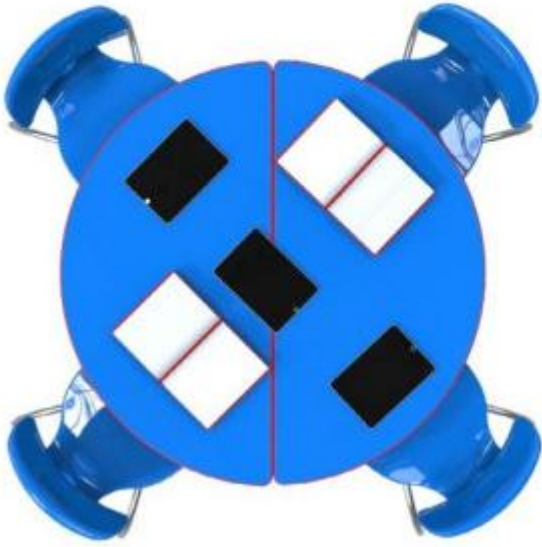

Banco semicerchio grande h. 71 cm h172_235

Tavolo modulare per scuola 4.0. Forma: semicerchio. Altezza: 71 cm. Ø: 1200 mm.

Riconfigura le aule per trasformare la scuola in una **scuola 4.0** con il **banco a mezzo cerchio dal diametro di 1200 mm**. **Multifunzionale** e perfetto per **comporre svariate configurazioni a più sedute**, è realizzato in **multipioppo laminato colorato con gambe in acciaio**. Lo **spessore del piano di lavoro è di 20 mm**. Il tavolo **utilizzato singolarmente può ospitare 2 sedute**.

Caratteristiche tecniche:

- Forma: semicerchio
- Grandezza 5
- Altezza: 71 cm
- Ø: 1200 mm
- Materiale piano: multipioppo laminato
- Spessore piano: 20 mm
- Gambe in acciaio

**Immagini puramente indicative.*

**Il prezzo indicato è per un tavolo singolo. L'immagine mostra una composizione di 2 banchi aggregati per illustrare le potenzialità della configurazione. Per ordinare l'intera composizione bisogna acquistare il banco in quantità 2.*

**Previo preventivo, è possibile scegliere il colore del piano*

INFORMAZIONI

- **Grandezza** Grandezza 5

HOLITY.COM

HOLITY.COM

Banco semicerchio grande
h. 71 cm
h172_235

Grandezza: Grandezza 5