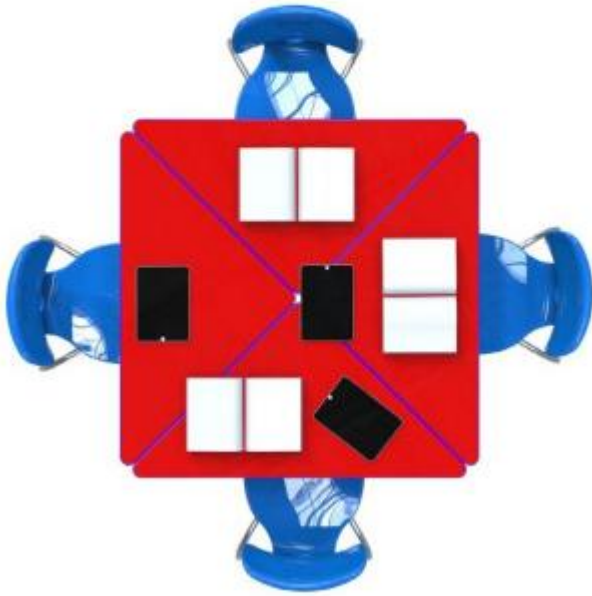

## Banco modulare triangolo h. 64 cm h172\_222

Tavolo modulare 4.0 forma triangolare. Altezza: 64 cm. Dimensioni base: 1200 mm.

**Banco modulare per allestimento scuola 4.0** ideale per creare configurazioni a più posti ampie e perfette per lavori di gruppo e varie metodologie di didattica innovativa. **Piano di lavoro a forma di triangolo**, realizzato in **multipioppo laminato colorato con spessore 20 mm**. Previo preventivo, è possibile scegliere il colore del piano. **Gambe in acciaio**. L'**altezza totale** è di **64 cm**. La **base** del piano misura **1200 mm**.

### Caratteristiche tecniche:

- Forma: triangolo
- Grandezza 4
- Dimensioni base: 1200 mm
- Altezza: 64 cm
- Materiale piano: multipioppo laminato
- Spessore piano: 20 mm
- Gambe in acciaio

*\*Immagini puramente indicative.*

*\*Il prezzo indicato è per un tavolo singolo. L'immagine mostra una composizione di 4 banchi aggregati per illustrare le potenzialità della configurazione. Per ordinare l'intera composizione bisogna acquistare il banco in quantità 4.*

## INFORMAZIONI

- **Grandezza** Grandezza 4

HOLITY.COM

HOLITY.COM

Banco modulare triangolo  
h. 64 cm  
h172\_222

Grandezza: Grandezza 4