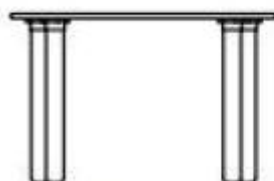

**HOLITY.COM**

Banco modulare semicerchio h. 64 cm h172_230

Banco mezzo cerchio modulare per aule 4.0. Altezza: 64 cm. Ø: 900 mm.

Per una scuola 4.0 innovativa e all'avanguardia non puoi non allestire le aule con i **banchi semi cerchio modulari colorati**. Il tavolo con forma a mezzo cerchio è realizzato in **multiploppo laminato sp. 20 mm**. Sorretto da **gambe in acciaio**. Utilizzato singolarmente il banchetto è spazioso e perfetto per ospitare una sola seduta. **Unendo due tavoli cerchio ruotati di 180 gradi si creerà una configurazione a forma di cerchio** che può ospitare 2 sedute, perfetta per piccoli gruppi di lavoro. L'**altezza** del tavolo semi cerchio è di **64 cm**. Previo preventivo, è possibile scegliere il colore del piano.

Caratteristiche tecniche:

- Forma: mezzo cerchio
- Grandezza 4
- Altezza: 64 cm
- Ø: 900 mm
- Materiale piano: multiploppo laminato
- Spessore piano: 20 mm
- Gambe in acciaio

**Immagini puramente indicative.*

**Il prezzo indicato è per un tavolo singolo. L'immagine mostra una composizione di 2 banchi aggregati per illustrare le potenzialità della configurazione. Per ordinare l'intera composizione bisogna acquistare il banco in quantità 2.*

**Previo preventivo, è possibile scegliere il colore del piano.*

INFORMAZIONI

- **Grandezza** Grandezza 4

HOLITY.COM

HOLITY.COM

Banco modulare semicerchio
h. 64 cm
h172_230

Grandezza: Grandezza 4