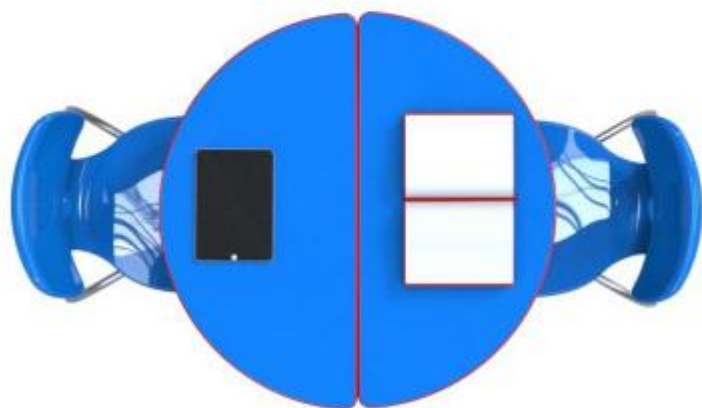

**HOLITY.COM**

Banco modulare semicerchio h. 64 cm h172_230

Banco mezzo cerchio modulare per aule 4.0. Altezza: 64 cm. Ø: 900 mm.

Per una scuola 4.0 innovativa e all'avanguardia non puoi non allestire le aule con i **banchi semi cerchio modulari colorati**. Il tavolo con forma a mezzo cerchio è realizzato in **multiploppo laminato sp. 20 mm**. Sorretto da **gambe in acciaio**. Utilizzato singolarmente il banchetto è spazioso e perfetto per ospitare una sola seduta. **Unendo due tavoli cerchio ruotati di 180 gradi si creerà una configurazione a forma di cerchio** che può ospitare 2 sedute, perfetta per piccoli gruppi di lavoro. L'**altezza** del tavolo semi cerchio è di **64 cm**. Previo preventivo, è possibile scegliere il colore del piano.

Caratteristiche tecniche:

- Forma: mezzo cerchio
- Grandezza 4
- Altezza: 64 cm
- Ø: 900 mm
- Materiale piano: multiploppo laminato
- Spessore piano: 20 mm
- Gambe in acciaio

**Immagini puramente indicative.*

**Il prezzo indicato è per un tavolo singolo. L'immagine mostra una composizione di 2 banchi aggregati per illustrare le potenzialità della configurazione. Per ordinare l'intera composizione bisogna acquistare il banco in quantità 2.*

**Previo preventivo, è possibile scegliere il colore del piano.*

INFORMAZIONI

- **Grandezza** Grandezza 4

HOLITY.COM

HOLITY.COM

Banco modulare semicerchio
h. 64 cm
h172_230

Grandezza: Grandezza 4