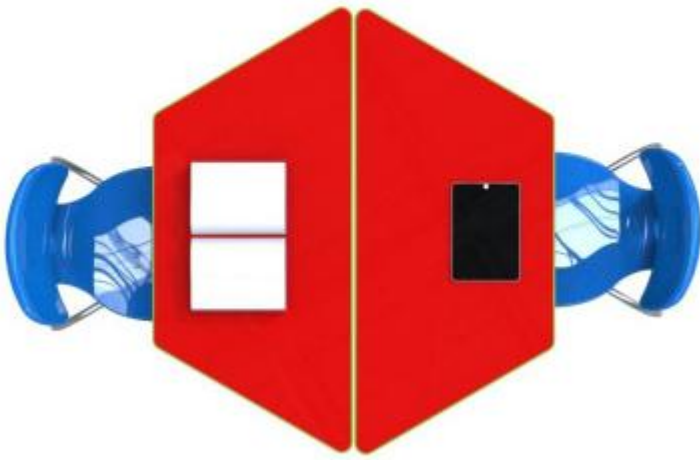

Banco modulare h.
76 cm trapezio
h172_220

Grandezza: Grandezza 6