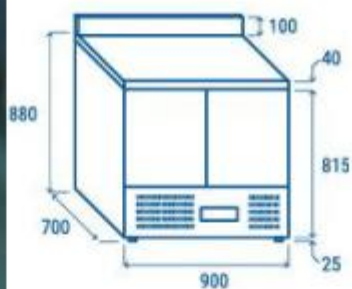

Banco frigo saladette a 2 porte h804_16

Saladette refrigerata con doppia porta e piano inox con alzatina. Dimensioni: L.90 x P.70 x h.98 cm. Capacità: 214 lt.

Saladette refrigerata ideale per mense, supermercati e cucine professionali. Si caratterizza per il suo **design lineare e completamente realizzato in acciaio inox**, che assicura adattabilità a tutti i luoghi, resistenza e facilità di pulizia. Dotata di **top superiore in acciaio inox completo di alzatina posteriore** da 100 mm. La struttura è inoltre provvista di doppia porta con **2 ripiani interni regolabili**. Il motore scorrevole posizionato nella parte bassa del corpo ed il filtro del condensatore facilmente removibile, rendono particolarmente agevole qualsiasi intervento di manutenzione e di assistenza.

- Altezza in millimetri 980.0000
- Capacità 214 lt
- Larghezza in millimetri 900.0000
- Potenza 0,142 kW
- Profondità in millimetri 700.0000

HOLITY.COM

Banco frigo saladette a 2 porte h804_16

HOLITY.COM

HOLITY.COM

HOLITY.COM

HOLITY.COM

HOLITY.COM

HOLITY.COM

**Banco frigo saladette
a 2 porte
h804_16**

Capacità: 214 lt

Potenza: 0,142 kW

Altezza in millimetri: 980 mm