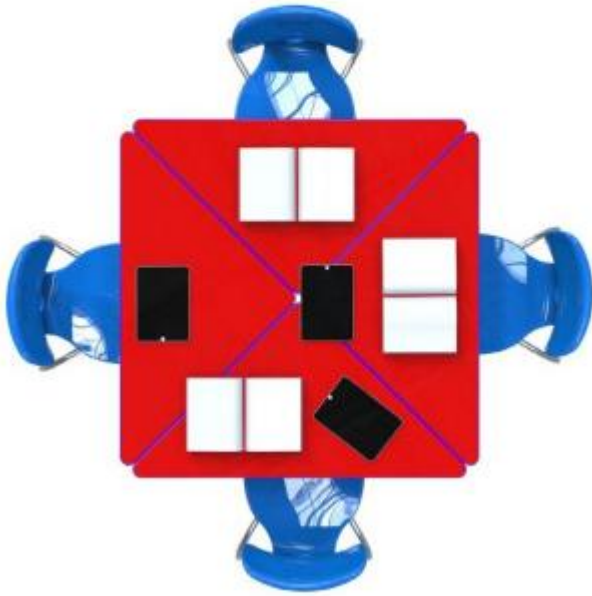

**HOLITY.COM**

Banco aggregabile triangolo h. 76 cm h172_224

Tavolo aggregabile triangolare per scuola 4.0. Altezza: 76 cm. Dimensioni base: 1200 mm.

Banchetto modulare triangolare con gambe in acciaio e pannello in multiploppo laminato colorato, spessore 20 mm. Progettato per aule 4.0. Acquistando più banchetti modulari triangolari sarà possibile creare in modo agevole gruppi con più sedute, in linea con le nuove esigenze didattiche collaborative ed esperienziali.

Caratteristiche tecniche:

- Forma: triangolo
- Grandezza 6
- Dimensioni base: 1200 mm
- Altezza: 76 cm
- Materiale piano: multiploppo laminato
- Spessore piano: 20 mm
- Gambe in acciaio

**Immagini puramente indicative.*

**Il prezzo indicato è per un tavolo singolo. L'immagine mostra una composizione di 4 banchi aggregati per illustrare le potenzialità della configurazione. Per ordinare l'intera composizione bisogna acquistare il banco in quantità 4.*

**Previo preventivo, è possibile scegliere il colore del piano.*

INFORMAZIONI

- **Grandezza** Grandezza 6

HOLITY.COM

HOLITY.COM

Banco aggregabile triangolo
h. 76 cm
h172_224

Grandezza: Grandezza 6