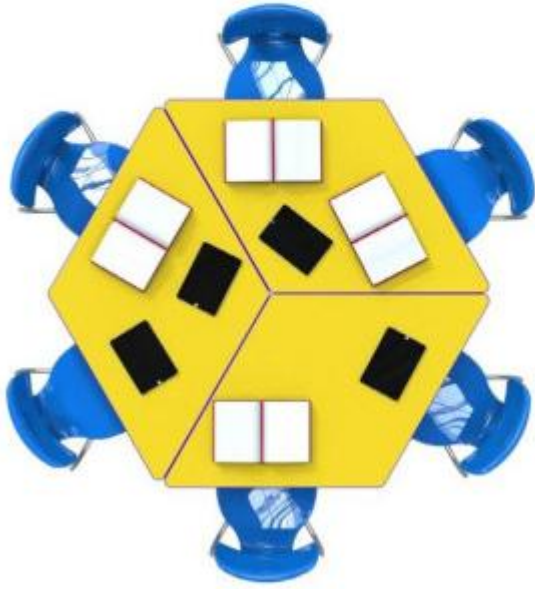

## Banco aggregabile rombo h. 76 cm h172\_228

Tavolo modulare scuola 4.0. Forma: rombo. Altezza da terra: 76 cm. DM 1560 x Dm 900 x h. 900 mm.

Innovare gli ambienti didattici per trasformare la tua scuola in una **scuola 4.0** non è mai stato così semplice. Scegli il **banco modulare a forma di rombo**, con **piano colorato in multipllo laminato sp. 20 mm** e **gambe in acciaio**. **Acquistando più tavoli rombo, potrai comporre configurazioni** esagonali, linee curve e molte altre forme **per una didattica sempre più interattiva e coinvolgente**. Previo preventivo, potrai scegliere il colore del piano di lavoro.

### Caratteristiche tecniche:

- Banco modulare
- Forma: rombo
- Grandezza 6
- Misura lato: 900 mm
- Dimensioni piano: DM 1560 x Dm 900 x h. 900 mm
- Altezza da terra: 76 cm
- Materiale piano: multipllo laminato
- Spessore piano: 20 mm
- Gambe in acciaio

*\*Immagini puramente indicative.*

*\*Il prezzo indicato è per un tavolo singolo. L'immagine mostra una composizione di 3 banchi aggregati per illustrare le potenzialità della configurazione. Per ordinare l'intera composizione bisogna acquistare il banco in quantità 3.*

## INFORMAZIONI

- **Grandezza** Grandezza 6

HOLITY.COM

HOLITY.COM

Banco aggregabile rombo  
h. 76 cm  
h172\_228

Grandezza: Grandezza 6