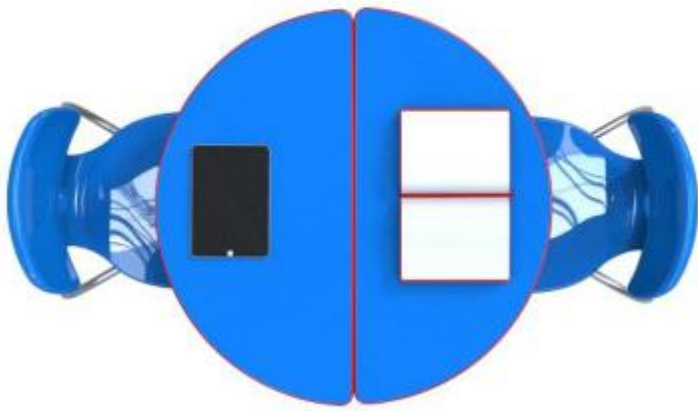

**HOLITY.COM**

Banco aggregabile mezzo cerchio h. 82 cm h172_233

Banco modulare per aule 4.0. Forma: semi cerchio. Altezza: 82 cm. Ø: 900 mm.

Tavolo semicerchio modulare adatto per allestimento aule 4.0. Struttura con **gambe in acciaio** e **piano di lavoro in multipllo laminato colorato spessore 20 mm**. Garanzia di **massima funzionalità e comfort**, può essere modulato in modo da ottenere svariate configurazioni, ideali per qualsiasi esigenza di didattica nuova. L'altezza è di **82 cm**.

Caratteristiche tecniche:

- Forma: semicerchio
- Grandezza 7
- Altezza: 82 cm
- Ø: 900 mm
- Materiale piano: multipllo laminato
- Spessore piano: 20 mm
- Gambe in acciaio

**Immagini puramente indicative.*

**Il prezzo indicato è per un tavolo singolo. L'immagine mostra una composizione di 2 banchi aggregati per illustrare le potenzialità della configurazione. Per ordinare l'intera composizione bisogna acquistare il banco in quantità 2.*

**Previo preventivo, è possibile scegliere il colore del piano.*

INFORMAZIONI

- **Grandezza** Grandezza 7

HOLITY.COM

HOLITY.COM

Banco aggregabile mezzo
cerchio h. 82
cm h172_233

Grandezza: Grandezza 7