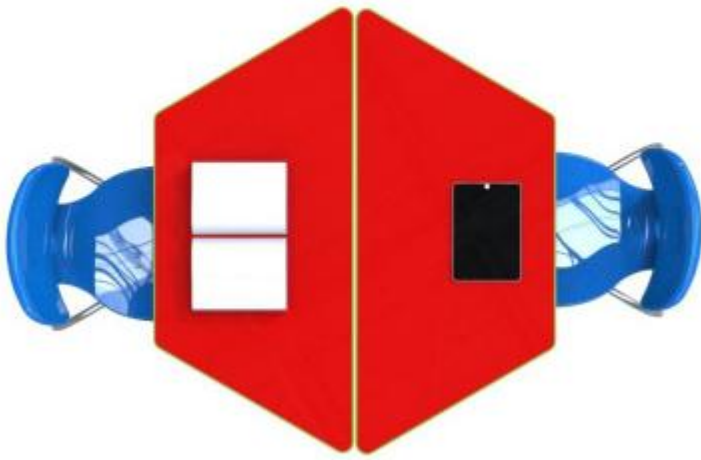

Banco aggregabile h.
71 cm trapezio
h172_219

Grandezza: Grandezza 5