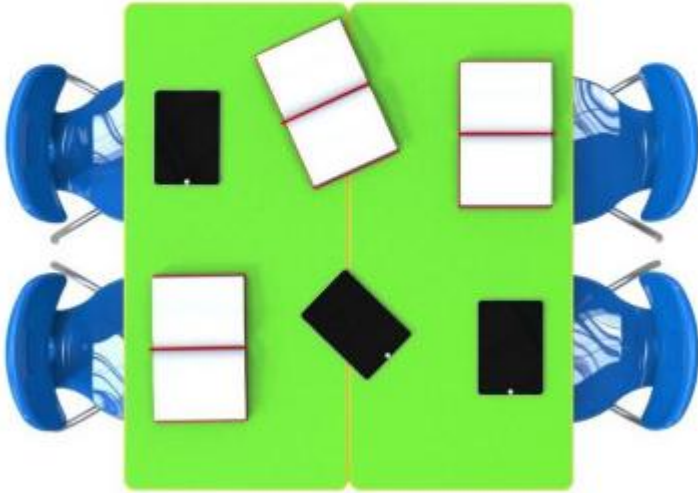

## Banco 4.0 rettangolare grande h. 76 cm h172\_244

Tavolo modulare scuola 4.0. Forma: rettangolare. Altezza: 76 cm. Dimensioni: L1. 1300 x L2. 600 mm.

Trasforma l'ambiente didattico in ambienti 4.0 con il banco modulare rettangolare in multiploppo laminato colorato, con altezza 76 cm. La sua struttura è composta da un piano di spessore 20 mm e gambe in acciaio. Il tavolo singolarmente può ospitare 2 sedute. Acquistando più quantità sarà possibile in poco tempo e facilmente creare configurazioni che consentiranno agli studenti di formare gruppi di lavoro. Con due tavoli rettangolari modulari affiancati, infatti, si otterrà un tavolo rettangolare più ampio in grado di ospitare 4 sedute. Previo preventivo, è possibile scegliere il colore del piano.

Caratteristiche tecniche:

- Forma: rettangolare
- Grandezza 6
- Altezza: 76 cm
- Dimensioni: L1. 1300 x L2. 600 mm
- Materiale piano: multiploppo laminato
- Spessore piano: 20 mm
- Gambe in acciaio

\*Immagine puramente indicativa.

\*Il prezzo indicato è per un tavolo singolo. L'immagine mostra una composizione di 2 banchi aggregati per illustrare le potenzialità della configurazione. Per ordinare l'intera composizione bisogna acquistare il banco in quantità 2.

## INFORMAZIONI

- **Grandezza** Grandezza 6

Banco 4.0 rettangolare  
grande h. 76  
cm h172\_244

---

Grandezza: Grandezza 6