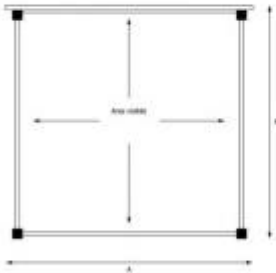

Banchetto promozionale h738_82

Desk promozionale portatile. Dimensioni: L. 100 x P. 32 x h. 100 cm.

Banchetto promozionale ideale per eventi, feste, fiere. Il banchetto è composto da una struttura pieghevole, ripiano intermedio e superiore in MDF nero. Il banchetto promozionale è fornito di trolley per il trasporto. Stampa personalizzabile inclusa.

Caratteristiche Tecniche:

- Materiale: MDF
- Finitura: nero
- Per interno
- Trasportabile
- Dimensioni: L. 100 x P. 32 x h. 100 cm
- Peso: 18 kg

INFORMAZIONI

Banchetto promozionale h738_82

HOLITY.COM

HOLITY.COM

HOLITY.COM

HOLITY.COM

HOLITY.COM

HOLITY.COM

Dimensioni standard (A x B x C): 100 x 100 x 12 cm
Dimensione: 105,1 x 104,2 cm

HOLITY.COM

Banchetto promozionale h738_82