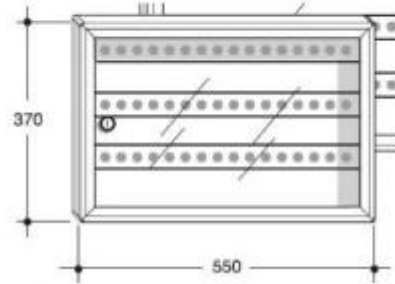

Bacheca portachiavi h824_36

Posti: 48