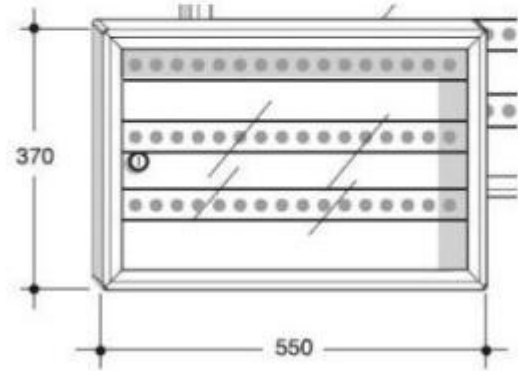

Bacheca portachiavi h824_07

Bacheca portachiavi da ufficio. Posti: 48. Dimensioni: 55 x 37 cm.

Bacheca portachiavi ideale per uffici, hotel, aziende. La bacheca custodisce le chiavi in modo ordinato e sicuro. Sulla superficie della bacheca sono applicati i ganci numerati. La struttura è realizzata in alluminio e il fondo è in lamiera zincata e ricoperto in PVC. Porta a battente in plexiglass trasparente.

Caratteristiche Tecniche:

- Struttura in alluminio
- Dotata di ganci numerati
- Porta a battente in plexiglass trasparente
- Numero ganci: 48
- Dimensioni: 55 x h. 37 cm

INFORMAZIONI

- **Numero posti 48**