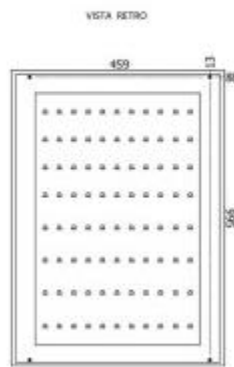

**HOLITY.COM**

Bacheca portachiavi h738_73

Bacheca da interno per hotel, uffici da 150 posti. Dimensioni: L. 64,5 x h.104 cm.

Bacheca da parete per interno ideale per hotel, uffici, scuole. La bacheca da 150 posti è utile per raccogliere in modo ordinato le chiavi. Il pannello di fondo è realizzato in acciaio laccato con ganci numerati. La struttura della bacheca è in alluminio anodizzato silver e l'anta in plexiglass trasparente con apertura a libro. Chiusura con serratura e materiale per il fissaggio al muro incluso.

Caratteristiche Tecniche:

- Materiale: alluminio/metacrilato
- Finitura: silver
- Per interno
- Con serratura
- Fissaggio a parete
- Apertura a libro
- Materiale superficie: acciaio laccato
- Finitura superficie: bianco
- 150 posti
- Dimensioni: L. 64,5 x h.104 cm.
- Profondità interna: 30

INFORMAZIONI

- Numero posti 150

Bacheca portachiavi h738_73

HOLITY.COM

HOLITY.COM

HOLITY.COM

HOLITY.COM

HOLITY.COM

Bacheca portachiavi h738_73

Posti: 150