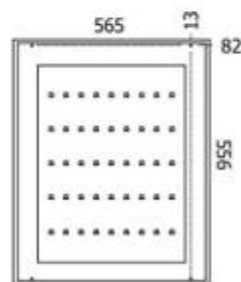

VISTA RETRO

HOLITY.COM

Bacheca portachiavi h738_70

Posti: 45