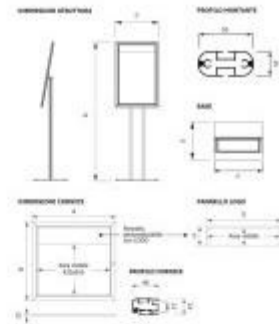

## Bacheca porta menu per ristorante h738\_44

Elegante bacheca porta menù autoportante in metallo nero, ideale per 4 fogli A4. Struttura robusta su piantana (altezza 163 cm) con fondo magnetico e scrivibile, doppia serratura di sicurezza e design raffinato per interni ed esterni coperti.

La **bacheca espositiva porta menù** su piantana è la soluzione professionale definitiva per accogliere i clienti all'ingresso di ristoranti, hotel e locali di prestigio. Realizzata in solido **metallo con finitura nera**, questa struttura unisce un design moderno a una resistenza superiore agli agenti atmosferici. L'espositore può ospitare fino a **4 fogli A4**, mantenendoli ordinati e protetti grazie alla **doppia serratura** di sicurezza. Il fondo interno in metallo non è solo magnetico, ma anche **scrivibile**, offrendo la massima flessibilità per comunicazioni last-minute o messaggi personalizzati. La stabilità è garantita da una solida base in acciaio, rendendola perfetta per ingressi e dehors coperti.

## Caratteristiche tecniche

- **Materiale:** Metallo con base in acciaio rinforzato
- **Finitura:** Nero elegante e professionale
- **Capacità:** 4 fogli formato A4 (fissaggio magnetico)
- **Fondo:** Metallo magnetico, scrivibile e facile da pulire
- **Sicurezza:** Sistema a doppia serratura con chiavi incluse
- **Utilizzo:** Ideale per interni ed esterni coperti
- **Altezza totale:** 1630 mm
- **Area visibile:** 432 x 616 mm
- **Dimensioni cornice:** 514 x 790 mm
- **Dimensioni base:** 400 x 500 mm

## INFORMAZIONI

- **tipologia** da terra
- **formato** 4 x A4