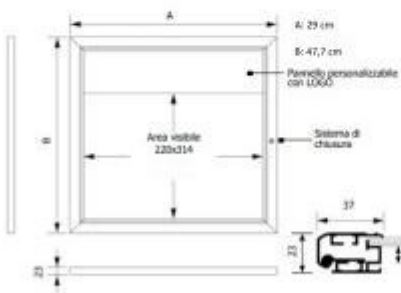

HOLITY.COM

Bacheca porta menu h738_69

Tipologia: da parete
Formato: 1 x A4