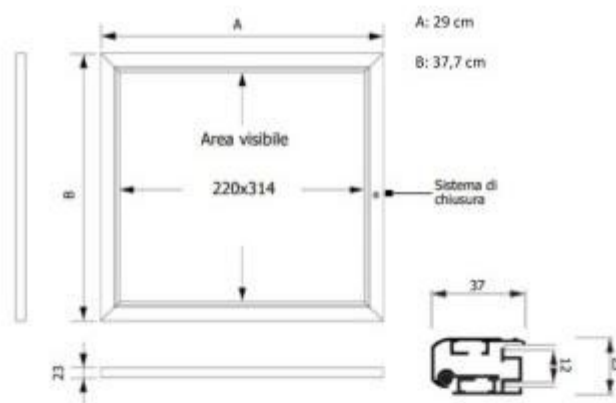

Caratteristiche tecniche

- **Materiale:** Alluminio e policarbonato infrangibile
- **Formato utile:** 1 foglio A4 (fissaggio magnetico)
- **Superficie interna:** Acciaio laccato bianco, magnetico e scrivibile
- **Illuminazione:** LED integrati per visibilità h24
- **Sicurezza:** Apertura a libro con serratura (chiavi in doppia copia incluse)
- **Dimensioni totali:** L 29 x P 2,3 x H 37,7 cm
- **Area visibile:** L 22 x H 31,4 cm
- **Installazione:** Fissaggio a parete, monofacciale
- **Resistenza:** Progettata per uso esterno

INFORMAZIONI

- **tipologia** da parete
- **formato** 1 x A4
- **Altezza** 37,7 cm
- **Larg.** 29 cm

HOLITY.COM

HOLITY.COM

HOLITY.COM

HOLITY.COM

Bacheca porta menu h738_67

Tipologia: da parete

Formato: 1 x A4