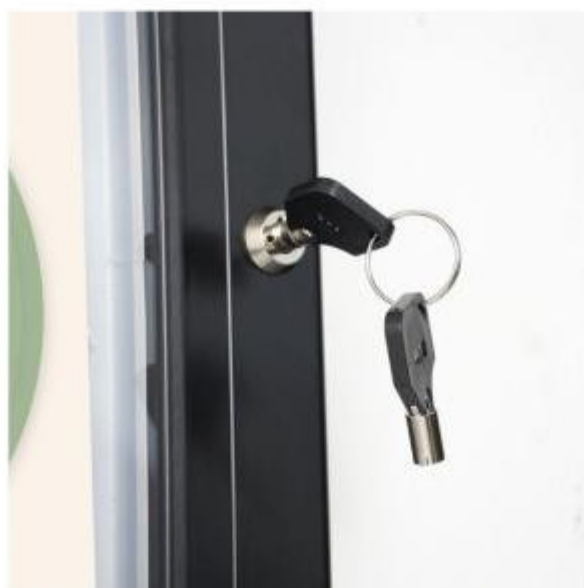

HOLITY.COM

Bacheca porta menu h738_67

Bacheca porta menù a LED da parete (1xA4) in alluminio nero. Fondo magnetico e scrivibile in acciaio laccato, anta in policarbonato ultra-resistente e chiusura a chiave. Design compatto e sottile per una visibilità h24 in esterni.

La **bacheca da parete per ristoranti formato A4** è la soluzione ideale per chi necessita di un punto informativo compatto, elegante e sempre visibile. Realizzata con una robusta cornice in alluminio con **finitura nera**, questa bacheca è progettata specificamente per l'uso esterno, proteggendo il menù grazie all'anta in policarbonato trasparente e alla serratura di sicurezza. Il sistema di **illuminazione a LED** integrato garantisce una leggibilità perfetta anche nelle ore notturne, attirando l'attenzione dei passanti in modo discreto ma efficace. Il fondo in acciaio laccato bianco è **magnetico e scrivibile**, offrendo la massima versatilità per esporre un foglio A4 o scrivere specialità del giorno.

Caratteristiche tecniche

- **Materiale:** Alluminio e policarbonato infrangibile
- **Formato utile:** 1 foglio A4 (fissaggio magnetico)
- **Superficie interna:** Acciaio laccato bianco, magnetico e scrivibile
- **Illuminazione:** LED integrati per visibilità h24
- **Sicurezza:** Apertura a libro con serratura (chiavi in doppia copia incluse)
- **Dimensioni totali:** L 29 x P 2,3 x H 37,7 cm
- **Area visibile:** L 22 x H 31,4 cm
- **Installazione:** Fissaggio a parete, monofacciale
- **Resistenza:** Progettata per uso esterno

INFORMAZIONI

- **tipologia** da parete
- **formato** 1 x A4
- **Altezza** 37,7 cm
- **Larg.** 29 cm

HOLITY.COM

HOLITY.COM

HOLITY.COM

HOLITY.COM

Bacheca porta menu h738_67

Tipologia: da parete