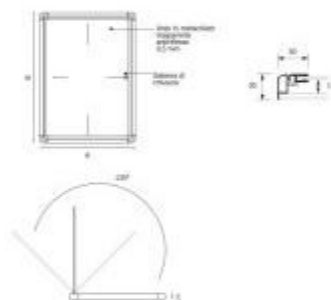

HOLITY.COM