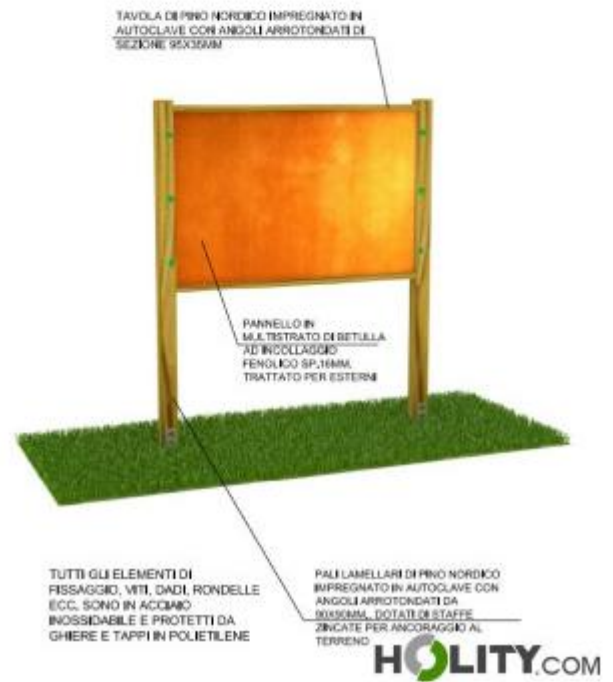

Bacheca per arredo urbano h575_122

Bacheca per sentieri in legno di pino nordico. Dimensione pannello: h.100 x L.200 cm.

Bacheca per spazi pubblici, ideale per sentieri e parchi. La bacheca presenta una struttura costituita da pali e tavole in legno di pino nordico impregnato in autoclave con angoli arrotondati ed è dotata di pannello di multistrato di betulla trattato per esterni, dimensioni: 100 x 200 cm. Pali lamellari di pino nordico con angoli arrotondati da 9 x 9 cm, dotati di staffe zincate per ancoraggio al terreno. Tutti gli elementi di fissaggio sono in acciaio inossidabile.

Caratteristiche Tecniche:

- Materiale: pino nordico
- Fissaggio: al suolo
- Per esterni
- Dimensione pannello: h.100 x L.200 cm
- Dimensioni ingombro: L. 218 x P. 9 x h. 200 cm

INFORMAZIONI

- **materiale bacheche** legno
- **tipologia bacheche** monofacciale
- **fissaggio bacheche** su palo
- **Altezza in millimetri** 2000.0000
- **Larghezza in millimetri** 2180.0000
- **Profondità in millimetri** 90.0000

Bacheca per arredo urbano h575_122

HOLITY.COM

Bacheca per arredo urbano h575_122

Materiale_bacheche: legno

Tipologia_bacheche: monofacciale

Fissaggio_bacheche: su palo

Altezza in millimetri: 2000 mm

Larghezza in millimetri: 2180 mm