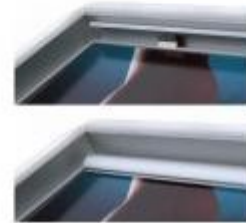

Bacheca da esterno h738_49

Bacheca porta menù professionale da parete (70x100 cm) in alluminio argento per esterni. Dotata di illuminazione a LED certificata IP56, vetro temperato con apertura a ribalta assistita da pistoni a gas e serratura di sicurezza. Design robusto e raffinato per una visibilità massima.

La **bacheca da parete in alluminio porta menù** è la soluzione di fascia alta per bar e ristoranti che desiderano un'esposizione luminosa, sicura e di grande formato. Progettata per resistere alle condizioni esterne più severe, vanta una **certificazione IP56** di resistenza all'acqua e una robusta struttura in alluminio estruso con eleganti spigoli arrotondati. L'apertura dell'anta in **vetro temperato ESG** è agevolata da moderni **pistoni a gas**, rendendo la sostituzione del poster (formato 70x100 cm) rapida e sicura. Il sistema di illuminazione a LED integrato, con trasformatore interno, assicura una brillantezza omogenea che valorizza la vostra comunicazione in ogni ora del giorno e della notte.

Caratteristiche tecniche

- **Materiale:** Alluminio estruso anodizzato
- **Dimensioni poster:** 70 x 100 cm (formato grande)
- **Dimensioni cornice:** 81,6 x 111,6 cm (spessore 6,1 cm)
- **Illuminazione:** Sistema a LED con trasformatore integrato
- **Grado di protezione:** Certificazione IP56 (resistente all'acqua)
- **Vetro:** Temperato di sicurezza certificato ESG12150
- **Apertura:** A ribalta con pistoni a gas
- **Sicurezza:** Serratura integrata con due chiavi in dotazione
- **Alimentazione:** Cavo di 3 metri incluso
- **Installazione:** Monofacciale con fissaggio a parete

INFORMAZIONI

- **tipologia** da parete
- **Altezza** 81,6 cm
- **Larg.** 111,6 cm

Bacheca da esterno h738_49

HOLITY.COM

HOLITY.COM

HOLITY.COM

Bacheca da esterno h738_49

Tipologia: da parete