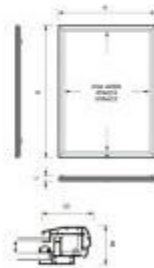

HOLITY.COM