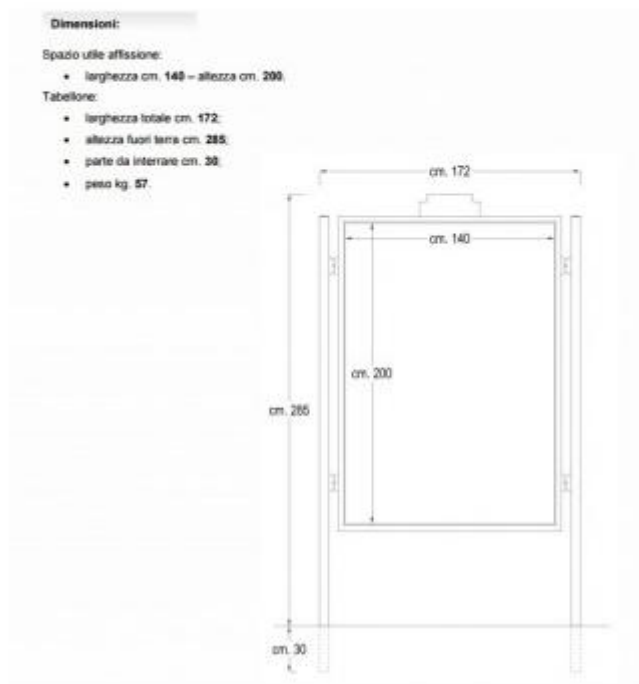

- **materiale** metallo
- **tipologia** bifacciale
- **fissaggio** su palo
- **Garanzia** 1 anno
- **Altezza in millimetri** 2850.000000
- **Larghezza in millimetri** 1720.000000
- **Profondità in millimetri** 60.000000
- **Altezza** 285 cm
- **Larg.** 172 cm

HOLITY.COM

Bacheca bifacciale arredo urbano h140249

Bacheca bifacciale arredo urbano h140249

Materiale_bacheche: metallo

Tipologia_bacheche: bifacciale

Fissaggio_bacheche: su palo

Etichetta: piu_venduto

Garanzia: 1 anno

Altezza in millimetri: 2850 mm

Larghezza in millimetri: 1720 mm

Profondità in millimetri: 60 mm