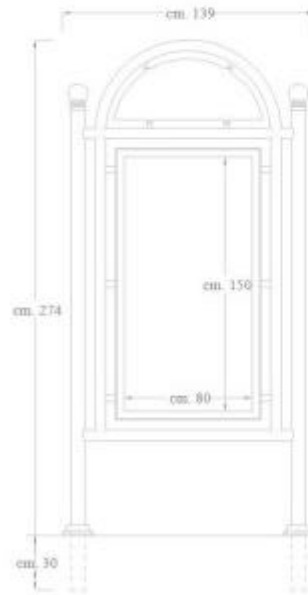

Bacheca arredo urbano in metallo h140203

HOLITY.COM

Colore di produzione:

Colorazioni disponibili