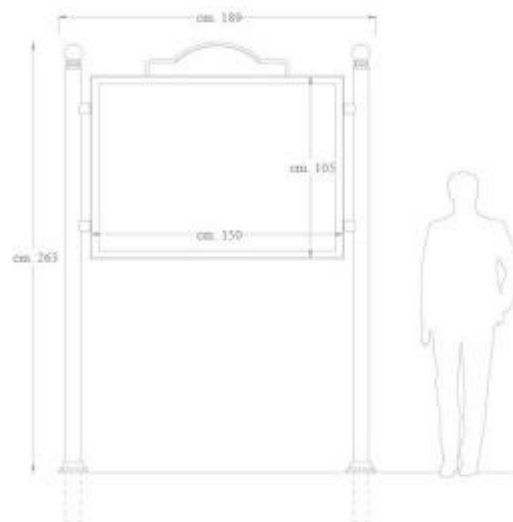

Bacheca arredo urbano in acciaio zincato h140204

Bacheca per affissioni pubblicitarie. Dimensioni: L.cm. 189 x H.cm. 263. Spazio utile affissione: larghezza 150 x h. 105 cm

La bacheca, adatta per tutti gli ambienti urbani, ha una duplice funzione sia espositiva che pubblicitaria. Prodotto made in Italy, è disponibile in diversi colori come ad esempio, canna da fucile, grigio ferro, alluminio brillante, etc, come da immagine allegata. E' possibile inserire nella parte superiore una **targhetta (smontabile)**, per apporre l'eventuale **denominazione del Comune, il logo o altre eventuali indicazioni su richiesta del cliente.**

Struttura:

Bacheca:

- in sciolato di acciaio zincato spessore 15/10 completa di gocciolatoio nella parte superiore;
- anta anteriore apribile realizzata in profilati di acciaio zincato apribili e munita di chiusura a chiave;
- lato di lettura realizzato in policarbonato compatto trasparente, infrangibile, protetto ai raggi UV e particolarmente adatto per l'esterno spessore mm.3;
- targhetta (smontabile), nella parte superiore, per apporre l'eventuale denominazione del Comune;
- affissione mediante magneti.

Caratteristiche tecniche:

- Dimensioni: L.cm. 189 x H.cm. 263
- Spazio utile affissione: larghezza 150 x altezza 105 cm
- Parte da interrare: cm. 30
- Peso: kg 73
- Certificato ISO 9001:2008

INFORMAZIONI

- Altezza 263 cm
- Larg. 189 cm
- Profondità 17,5 cm

HOLITY.COM

Bacheca arredo urbano in acciaio zincato h140204

HOLITY.COM

HOLITY.COM

Bacheca arredo urbano in acciaio zincato h140204

Materiale_bacheche: metallo