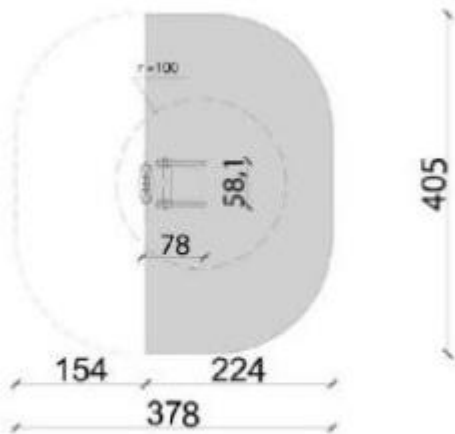

HOLITY.COM

HOLITY.COM

Attrezzo inclusivo per
sport outdoor h777_25