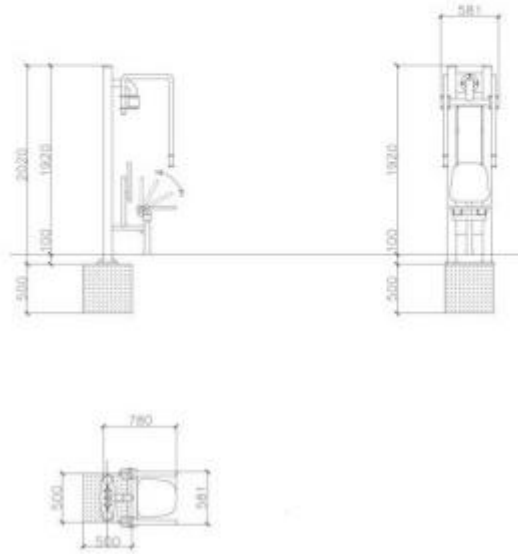

Attrezzo inclusivo per sport outdoor h777_25