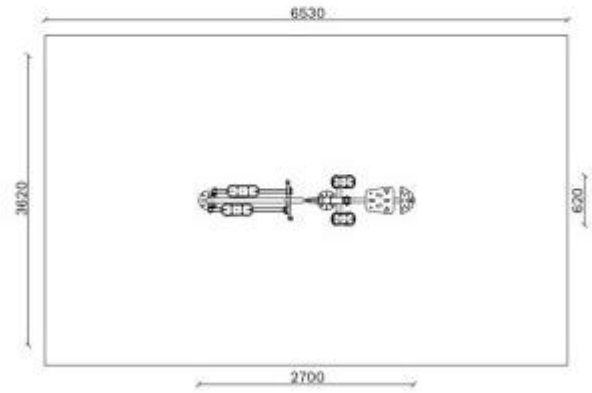

Attrezzo fitness ellittica h575_133

Attrezzo fitness da esterno. Dimensioni: L. 270 x P. 62 x h. 172 cm

Attrezzo fitness ellittica ideale per lo sport outdoor. L'attrezzo ellittica è adatto per sviluppare forza e coordinazione di braccia e gambe. L'allenamento permette di potenziare la resistenza cardiaca e polmonare. La struttura è sottoposta a processo di verniciatura per cataforesi, primer e verniciatura termoidurente.

Caratteristiche Tecniche:

- Età: 14+ anni
- Area di sicurezza: 610 x 362 cm
- Altezza max di caduta:
- Superficie antitrauma: 22 mq
- Numero max utilizzatori: 2
- Dimensioni: L. 270 x P. 62 x h. 172 cm

INFORMAZIONI

Attrezzo fitness ellittica
h575_133