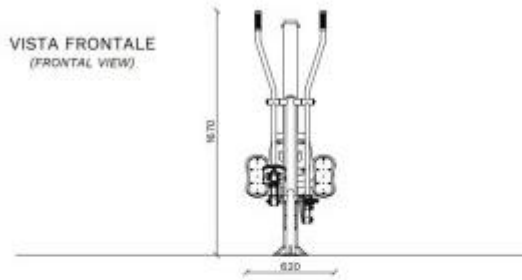

Attrezzo fitness ellittica h575_133

Attrezzo fitness da esterno. Dimensioni: L. 270 x P. 62 x h. 172 cm

Attrezzo fitness ellittica ideale per lo sport outdoor. L'attrezzo ellittica è adatto per sviluppare forza e coordinazione di braccia e gambe. L'allenamento permette di potenziare la resistenza cardiaca e polmonare. La struttura è sottoposta a processo di verniciatura per cataforesi, primer e verniciatura termoidurente.

Caratteristiche Tecniche:

- Età: 14+ anni
- Area di sicurezza: 610 x 362 cm
- Altezza max di caduta:
- Superficie antitrauma: 22 mq
- Numero max utilizzatori: 2
- Dimensioni: L. 270 x P. 62 x h. 172 cm

INFORMAZIONI

Attrezzo fitness ellittica
h575_133