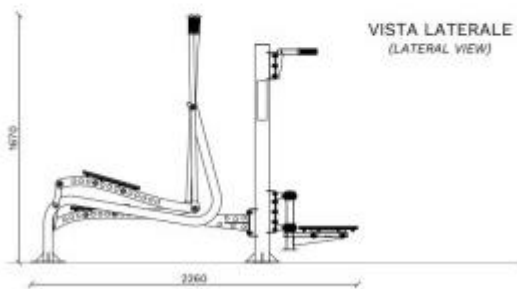

## Attrezzo fitness ellittica h575\_132

Attrezzo ellittica per sport outdoor. Dimensioni: L. 226 x P. 74 x h. 172 cm

Attrezzo fitness da esterno. L'attrezzo ellittica è ideale per sviluppare la forza e la coordinazione di braccia e gambe. L'allenamento permette di potenziare la resistenza cardiaca e polmonare. La struttura è verniciata per cataforesi, primer e verniciatura termoisolante.

Caratteristiche Tecniche:

- Età: 14+ anni
- Dimensioni: L. 226 x P. 74 x h. 172 cm
- Area di sicurezza: 526 x 374 cm
- Altezza max di caduta: 60 cm
- Superficie antitrauma: 20 mq
- Numero max di utilizzatori: 2

## INFORMAZIONI

HOLITY.COM

HOLITY.COM

Attrezzo fitness ellittica  
h575\_132

HOLITY.COM