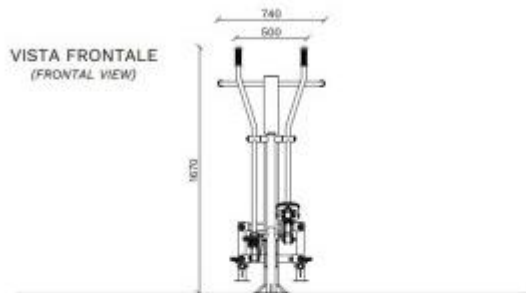

Attrezzo fitness ellittica
h575_132