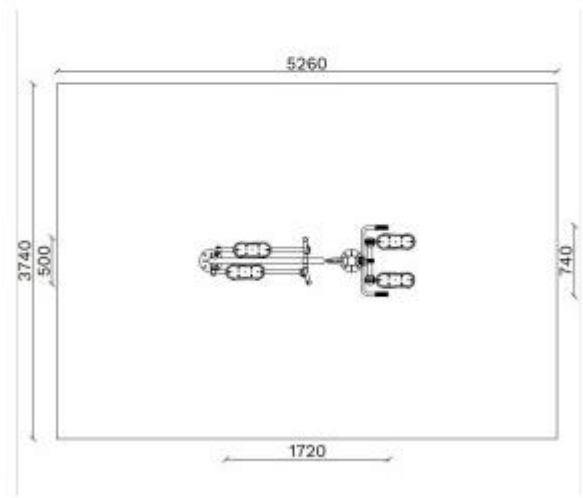

HOLITY.COM