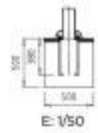

Attrezzo fitness da esterno parallele h763_59

Attrezzo fitness da
esterno parallele h763_59