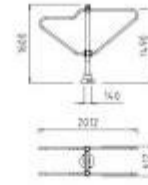

Attrezzo fitness da esterno parallele h763_59

Attrezzo fitness da
esterno parallele h763_59