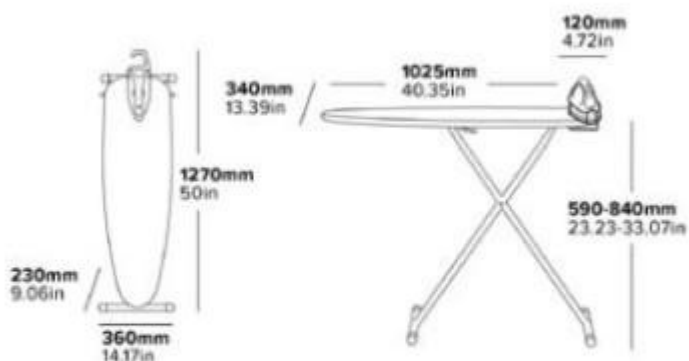

Caratteristiche tecniche

- **Struttura:** Telaio leggero in acciaio verniciato a polvere nera
- **Regolazione altezza:** 7 posizioni variabili (da 590 mm a 840 mm)
- **Meccanismo:** Doppia leva a sgancio rapido per apertura/chiusura facile
- **Stabilità:** Piedini in gomma multisuperficie antiscivolo
- **Stoccaggio:** Gancio integrato per sospensione in armadio
- **Sicurezza:** Dispositivo antifurto incluso
- **Ferro da stiro:** Modello a vapore professionale (Marcatura CE)
- **Potenza ferro:** 1200W (Alimentazione 220-240V AC - 50 Hz)
- **Sistema Auto-Off:** Spegnimento automatico (30 sec. orizzontale / 8 min. verticale)
- **Dimensioni aperta:** L 1270 x P 340 x H 590/840 mm
- **Dimensioni chiusa:** 360 x H 1270 mm
- **Colore cover:** Grigio chiaro

* Immagine puramente indicativa

INFORMAZIONI

- **Altezza in millimetri** 840.0000

- Lunghezza in millimetri 1270.0000
- Profondità in millimetri 360.0000
- Garanzia 3 anni
- Tipologia riponibile

HOLITY.COM

Asse da stiro pieghevole con ferro a vapore h16434

Asse da stiro pieghevole con ferro a vapore h16434

Tipologia: riponibile

Garanzia: 3 anni

Altezza in millimetri: 840 mm

Profondità in millimetri: 360 mm

Lunghezza in millimetri: 1270 mm