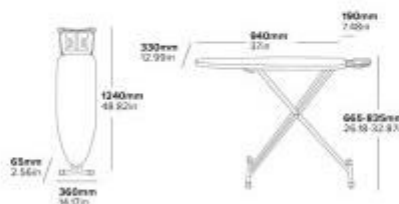

HOLITY.COM