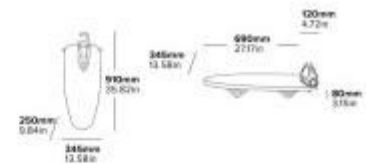

Caratteristiche tecniche

- **Materiale piano:** Rete d'acciaio resistente al calore con rivestimento anticorrosione
- **Copertura:** Alluminio termoriflettente con retro in feltro (sostituibile)
- **Ferro da stiro:** Modello a secco incluso con base antiaderente
- **Potenza ferro:** 1200 W
- **Sicurezza elettrica:** Spegnimento automatico a 3 vie (30 sec. orizzontale / 8 min. verticale)
- **Sistema antifurto:** Integrato nella postazione
- **Ergonomia:** Supporto ferro girevole a 180° (per destrorsi e mancini)
- **Lunghezza cavo:** 2,5 metri
- **Dimensioni chiusa:** L 345 x P 250 x H 910 mm
- **Peso totale:** 3,4 kg
- **Garanzia parti elettriche:** 3 anni
- **Colore:** Grigio chiaro / Nero

* Immagine puramente indicativa

INFORMAZIONI

- **Altezza in millimetri** 910.0000
- **Lunghezza in millimetri** 345.0000
- **Profondità in millimetri** 250.0000
- **Caratteristiche** senza ferro da stiro
- **Tipologia** riponibile in armadio

HOLITY.COM

HOLITY.COM

HOLITY.COM

HOLITY.COM

HOLITY.COM

HOLITY.COM

Asse da stiro camera hotel h164_83

Tipologia: riponibile in armadio
Caratteristiche: Senza ferro da stiro
Altezza in millimetri: 910 mm
Profondità in millimetri: 250 mm
Lunghezza in millimetri: 345 mm