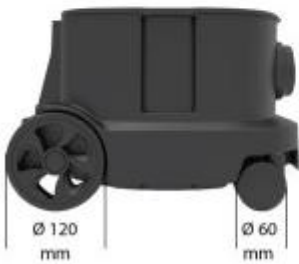

HOLITY.COM