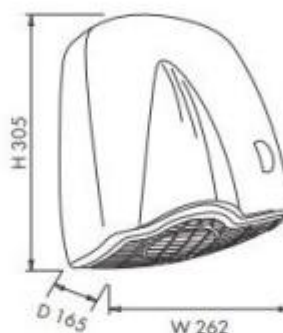

HOLITY.COM

Asciugamani elettrico ad aria a pulsante h3335

Azionamento: a pulsante

Materiale: plastica

Garanzia: 3 anni

Potenza: 1850 W

Tempo di asciugatura: 30 sec

Colore: bianco

Potenza in watt: 1850

Profondità in millimetri: 165 mm

Larghezza in millimetri: 262 mm

Altezza in millimetri: 305 mm

Punti di forza: i meno rumorosi

Tipologia: tradizionali