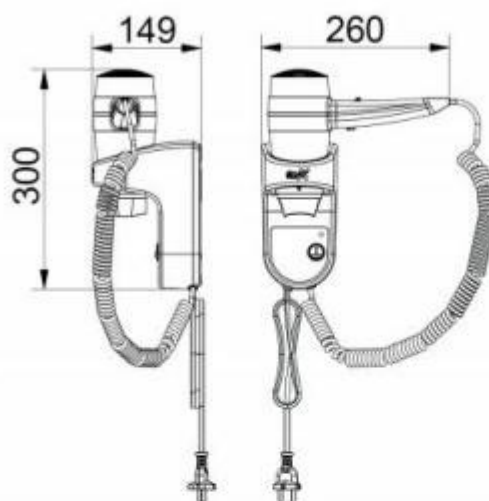

HOLITY.COM