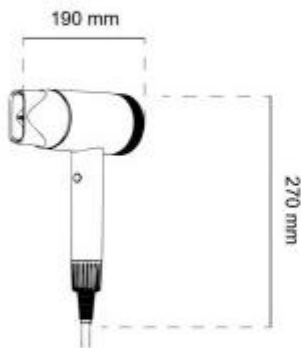

● **Altezza in millimetri** 270.0000

● **Lunghezza in millimetri** 190.0000

● **Profondità in millimetri** 75.0000

● **Tipologia** a cassetto

FAQ ● **Punti di forza** design e materiale

INFORMAZIONI

HOLITY.COM

HOLITY.COM

Asciugacapelli per albergo da cassetto h33_139

Tipologia: a cassetto

Altezza in millimetri: 270 mm

Lunghezza in millimetri: 190 mm

Profondità in millimetri: 75 mm

Colore: bianco / nero

Punti di forza: design e materiale

Profondità 75 mm

HOLITY.COM