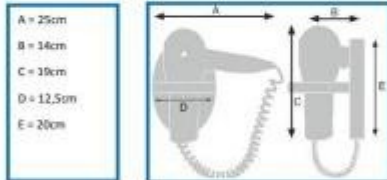

## Caratteristiche tecniche

- **Dimensioni:** L. 250 x P. 140 x H. 190 mm
- **Potenza massima:** 1600 W
- **Regolazioni:** 2 velocità e 2 temperature
- **Funzioni speciali:** Tasto colpo d'aria fredda per il fissaggio della piega
- **Alimentazione:** 220-240 V - 50/60 Hz
- **Rumorosità:** Range da 65,80 a 76,10 dB
- **Cavo:** Spiralato a molla (allungabile da 70 cm a 120 cm)
- **Sicurezza:** interruttore luminoso
- **Installazione:** Doppia possibilità (con spina o collegamento diretto a muro)
- **Portaphon incluso**
- **Colore:** Bianco

## INFORMAZIONI

- **Garanzia** 2 anni
- **Altezza** 19 cm
- **Altezza in millimetri** 190.000000
- **lunghezza** 25 cm
- **Lunghezza in millimetri** 250.000000
- **Profondita** 14 cm
- **Profondità in millimetri** 140.000000
- **Potenza** 1600 W
- **Tipologia** a parete
- **Materiale** acciaio
- **Punti di forza** design e materiale, i piu00f9 efficaci
- **Gamma** Basic

### Asciugacapelli da parete per hotel h16704

Garanzia: 2 anni

Potenza: 1600 W

Tipologia: a parete

Materiale: acciaio

Gamma: Basic

Altezza in millimetri: 190 mm

Lunghezza in millimetri: 250 mm

Profondità in millimetri: 140 mm

Colore: argento e bianco

Punti di forza: design e materiale / i piu00f9 efficaci

HOLITY.COM